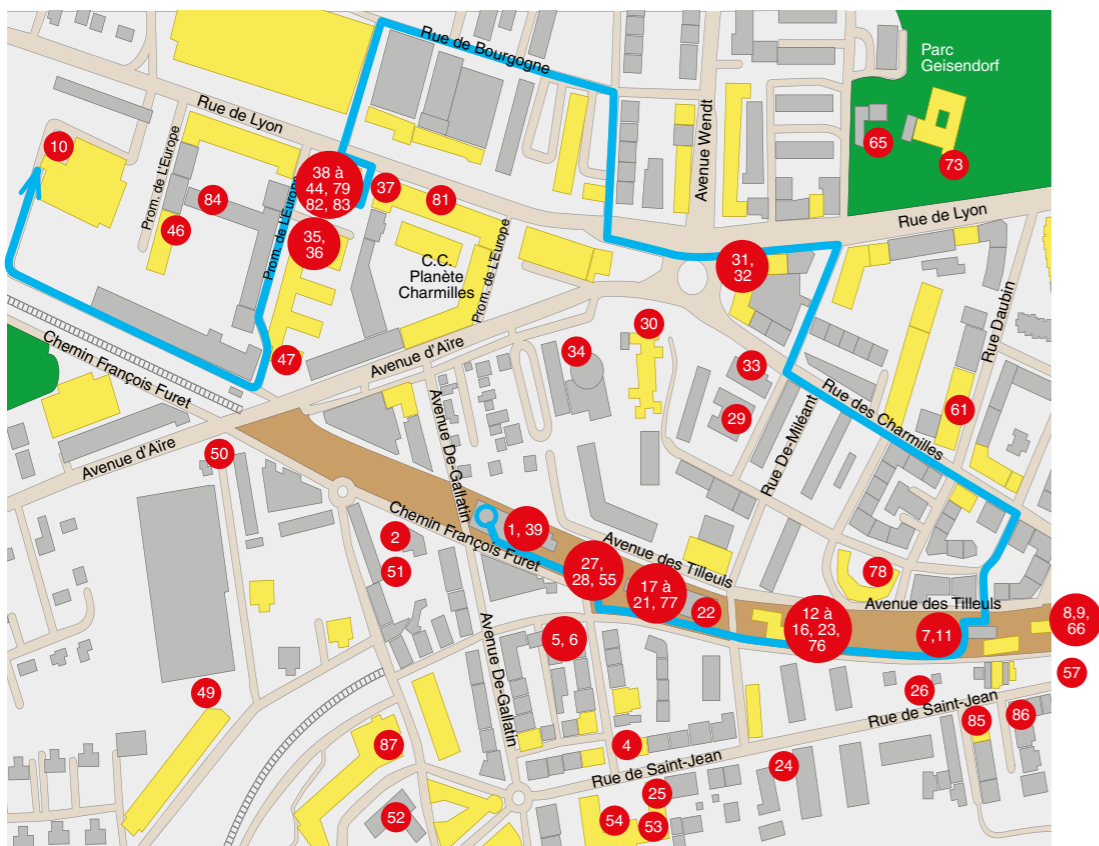

Genève connaît une offre de services publics assez exceptionnelle. De plus, de nombreuses associations, des collectifs, des habitantes et des habitants s'engagent au quotidien pour animer et faire vivre les quartiers.

La visite "A la découverte de Saint-Jean et des Charmilles" organisée par l'Antenne sociale proximité, en collaboration avec la Maison de quartier et de nombreux partenaires, participe à cette dynamique.

Cette richesse de la vie locale est un des piliers de la Politique sociale de proximité de la Ville. Et une opportunité comme celle-ci contribue à la faire connaître encore plus largement et permet à tous les publics d'y participer.

Saint-Jean et les Charmilles sont des quartiers engagés et agréables à vivre !

Départ : Maison de quartier de Saint-Jean/Charmilles, Chemin François-Furet 8
Les numérotations correspondent au mémento du quartier de Saint-Jean/Charmilles, édition 2014